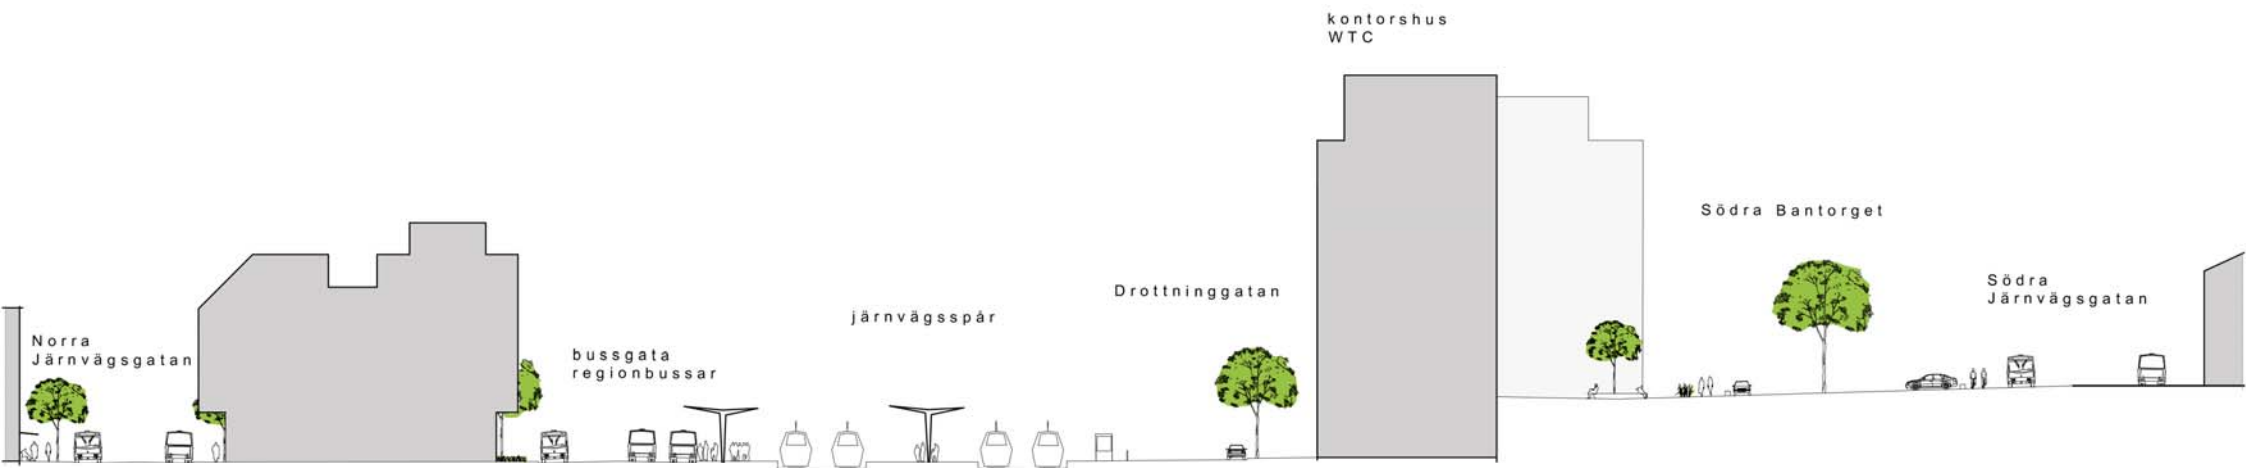

NORRA STATIONSOMRÅDET VÄXJÖ
 PLAN I SKALA 1:1200 (A3-FORMAT)
 16.03.22/TYRÉNS

NORRA STATIONSOMRÅDET, VÄXJÖ
 SEKTION SKALA 1:200 (A3-FORMAT)
 16.03.22/TYRÉNS

NORRA STATIONSOMRÅDET, VÄXJÖ
SEKTION GÅGATA
SKALA 1:100 (A3-FORMAT)
16.03.22/TYRÉNS

NORRA STATIONSOMRÅDET, VÄXJÖ
PRINCIPSEKTION I SKALA 1:500 (A3-FORMAT)
16.03.22/TYRÉNS

NORRA STATIONSOMRÅDET VÄXJÖ
 ÖVERSIKT TRAFIKSLAG
 16.03.22/TYRÉNS