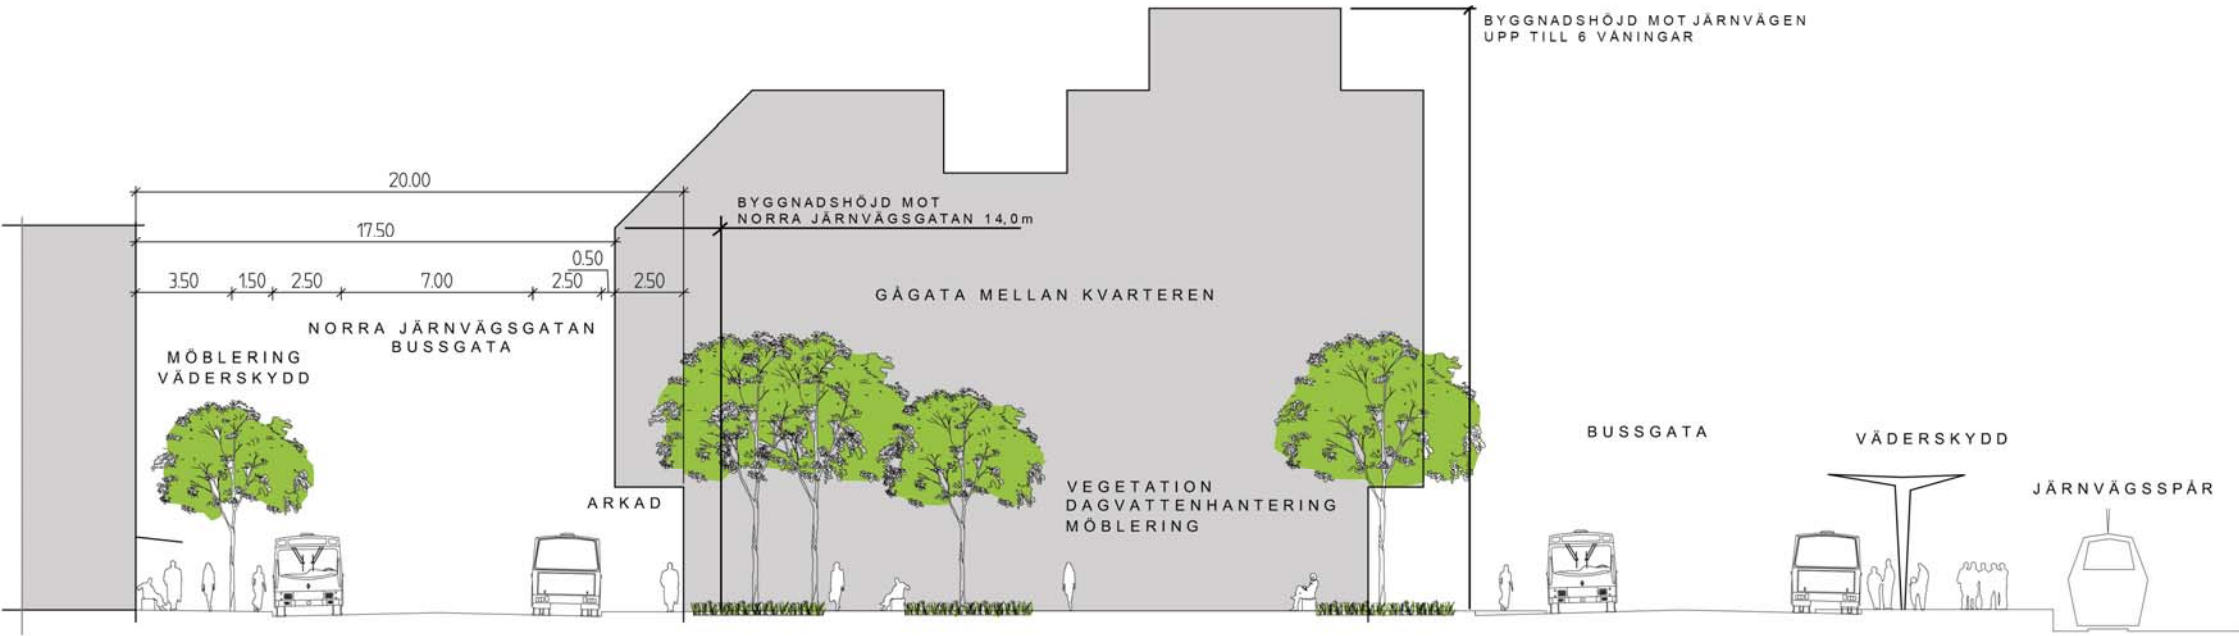

NORRA STATIONSOMRÅDET VÄXJÖ
 PLAN I SKALA 1:1200 (A3-FORMAT)
 16.03.22/TYRÉNS

NORRA STATIONSOMRÅDET, VÄXJÖ
 SEKTION SKALA 1:200 (A3-FORMAT)
 16.03.22/TYRÉNS

NORRA STATIONSOMRÅDET, VÄXJÖ
SEKTION GÅGATA
SKALA 1:100 (A3-FORMAT)
16.03.22/TYRÉNS

NORRA STATIONSOMRÅDET, VÄXJÖ
PRINCIPSEKTION I SKALA 1:500 (A3-FORMAT)
16.03.22/TYRÉNS

NORRA STATIONSOMRÅDET VÄXJÖ
 ÖVERSIKT TRAFIKSLAG
 16.03.22/TYRÉNS