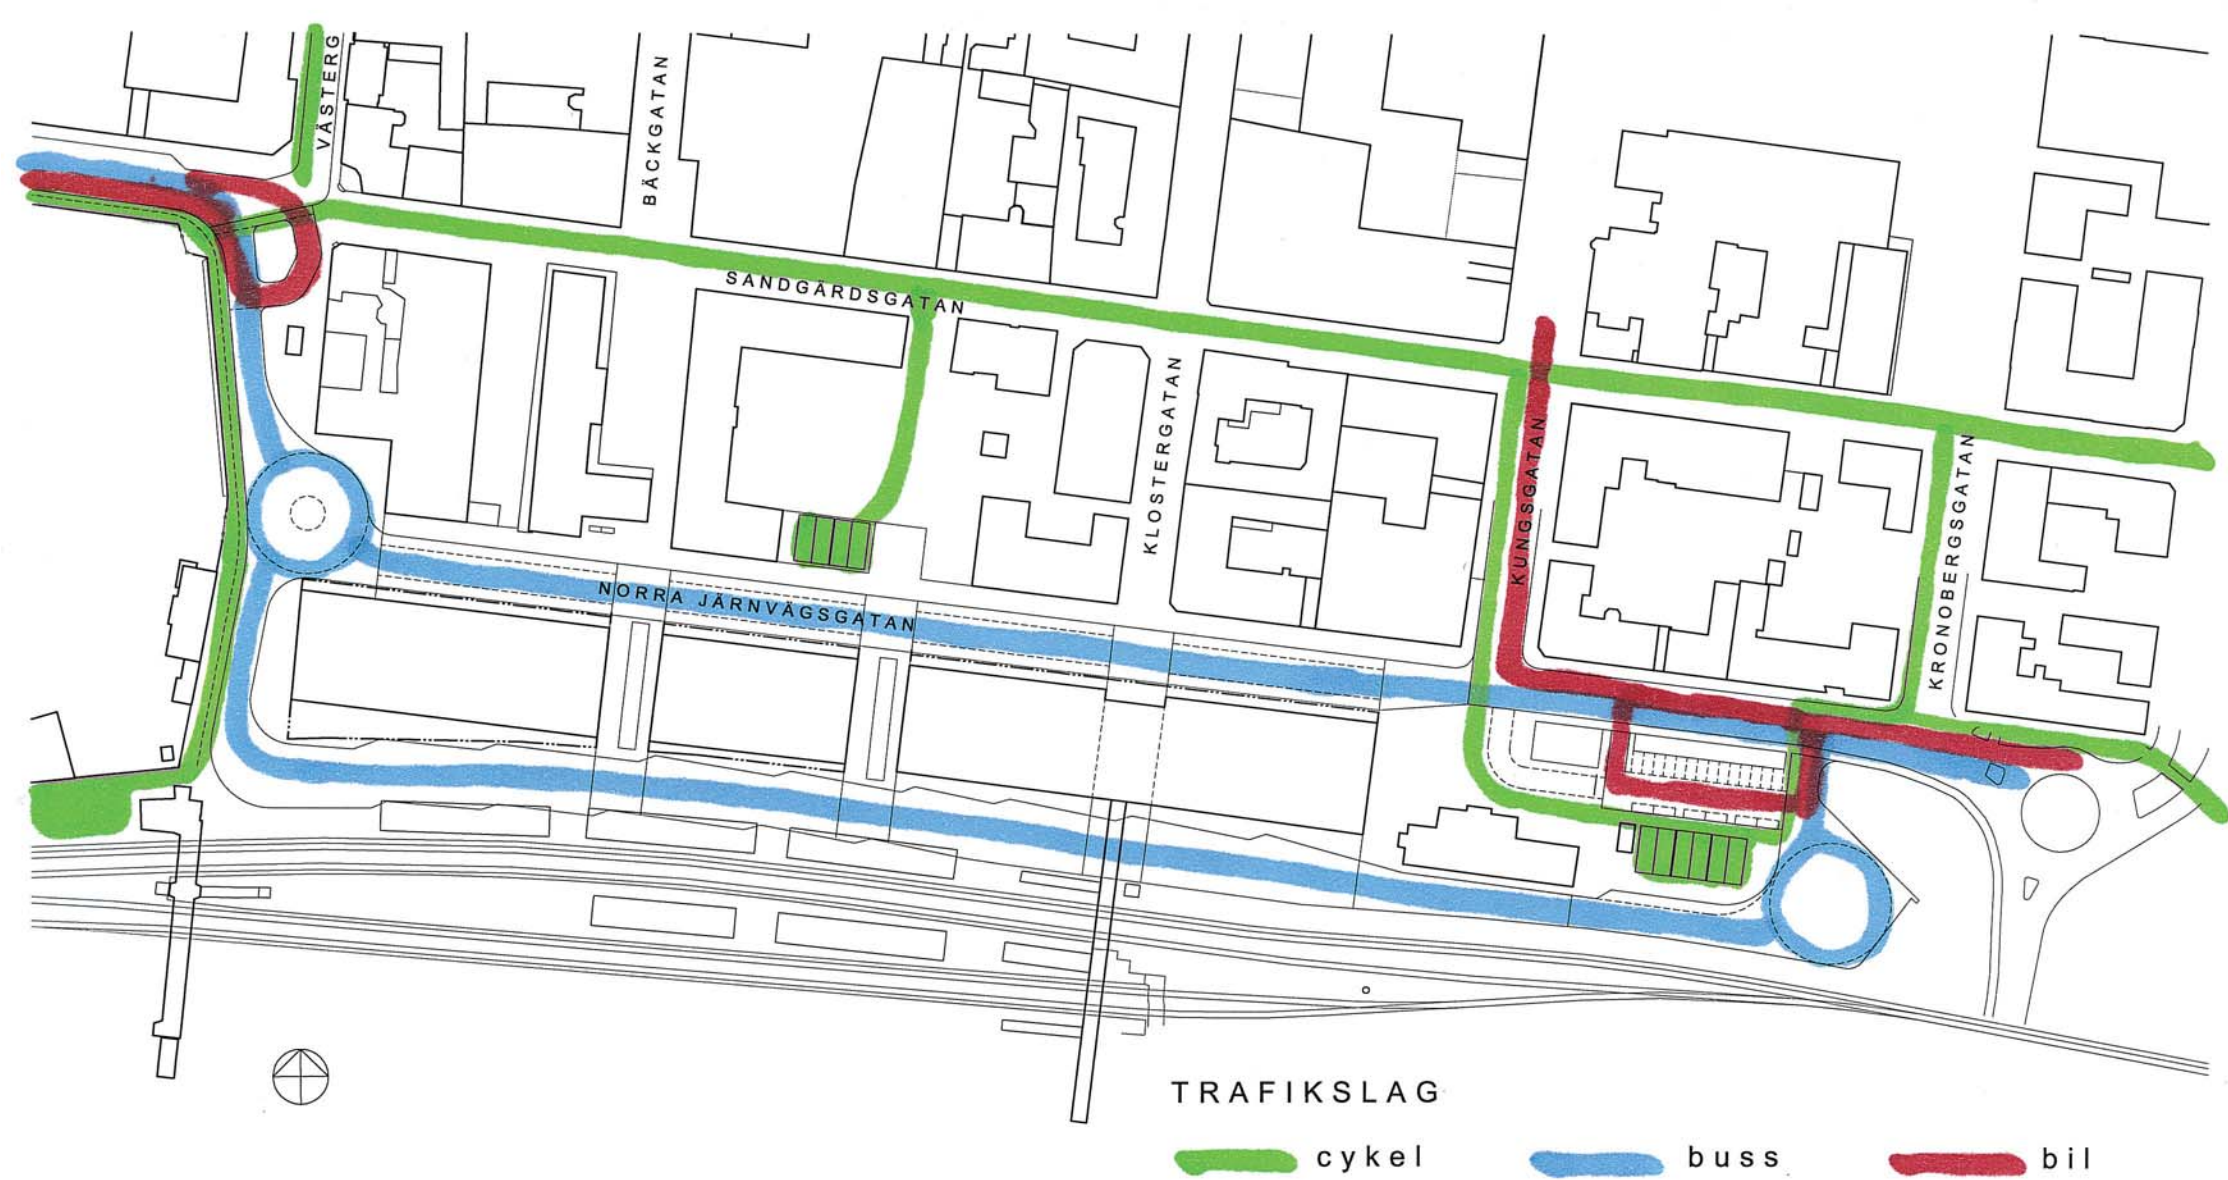

NORRA STATIONSOMRÅDET VÄXJÖ
 PLAN I SKALA 1:1200 (A3-FORMAT)
 16.03.22/TYRÉNS

NORRA STATIONSOMRÅDET, VÄXJÖ
 SEKTION SKALA 1:200 (A3-FORMAT)
 16.03.22/TYRÉNS

NORRA STATIONSOMRÅDET, VÄXJÖ
SEKTION GÅGATA
SKALA 1:100 (A3-FORMAT)
16.03.22/TYRÉNS

NORRA STATIONSOMRÅDET, VÄXJÖ
PRINCIPSEKTION I SKALA 1:500 (A3-FORMAT)
16.03.22/TYRÉNS

NORRA STATIONSOMRÅDET VÄXJÖ
 ÖVERSIKT TRAFIKSLAG
 16.03.22/TYRÉNS