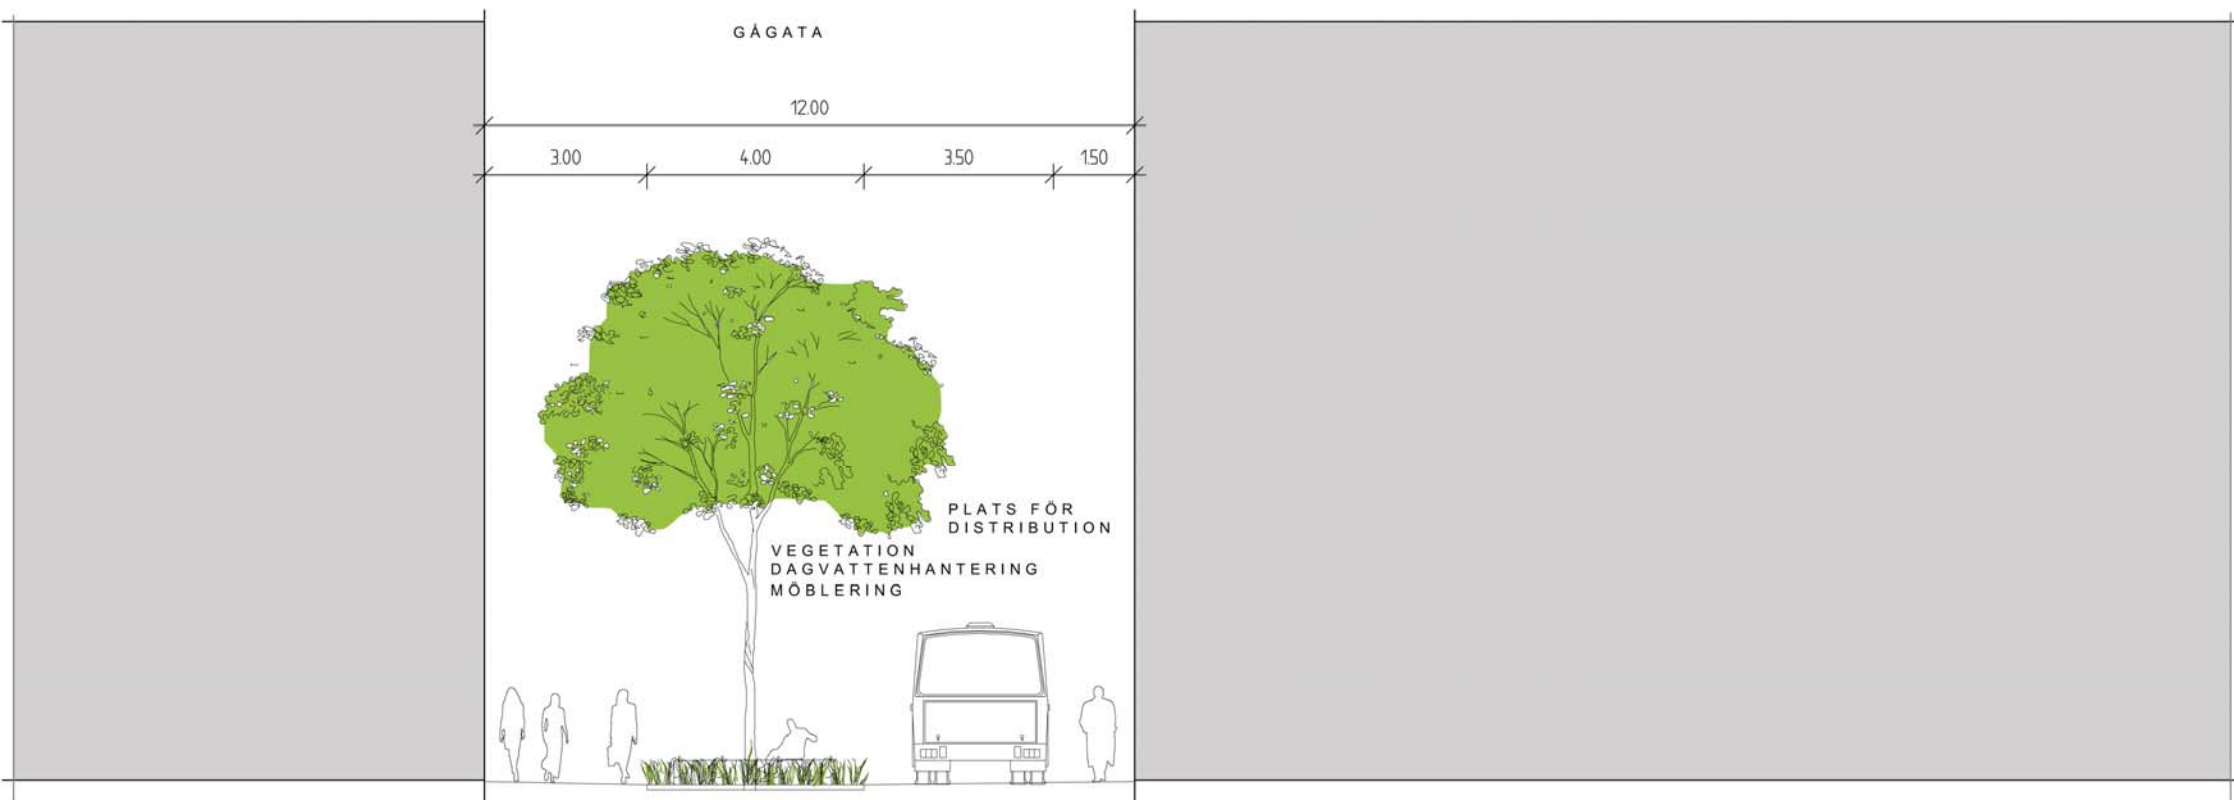

NORRA STATIONSOMRÅDET VÄXJÖ
 PLAN I SKALA 1:1200 (A3-FORMAT)
 16.03.22/TYRÉNS

NORRA STATIONSOMRÅDET, VÄXJÖ
 SEKTION SKALA 1:200 (A3-FORMAT)
 16.03.22/TYRÉNS

NORRA STATIONSOMRÅDET, VÄXJÖ
SEKTION GÅGATA
SKALA 1:100 (A3-FORMAT)
16.03.22/TYRÉNS